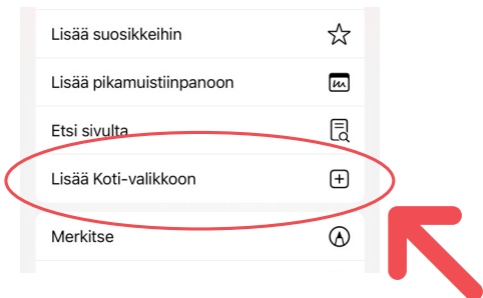

Asennus iPhoneen:

1.

2.