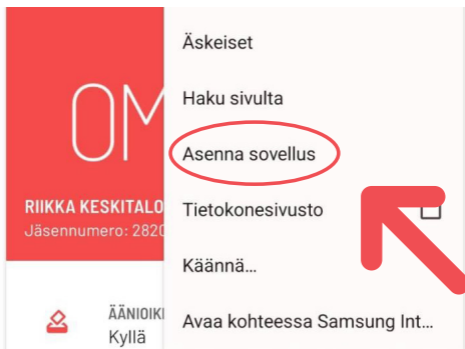

Huomaa, että puhelinten eri versioissa on eroja, esimerkiksi Android-puhelimella lataus voi toimia myös nuolinäppäimen takaa tai Iphonessa laatikko, jossa on nuoli voi olla myös oikeassa ylänurkassa. Mikäli iPhonessa kotivalikko ei näy, se voi löytyä Muokkaa toimintoja -painikkeen kautta.

Asennus iPhoneen:

1.

2.

Asennus Androidiin:

1.

2.

Apunamme miljoonaan kohtaamiseen

Soittokampanja