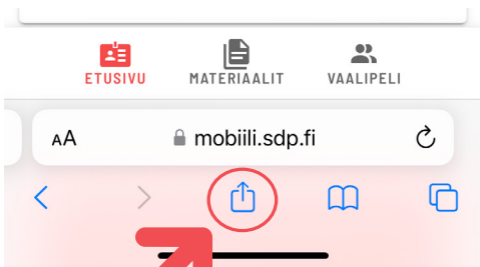

Asennus iPhoneen:

1.